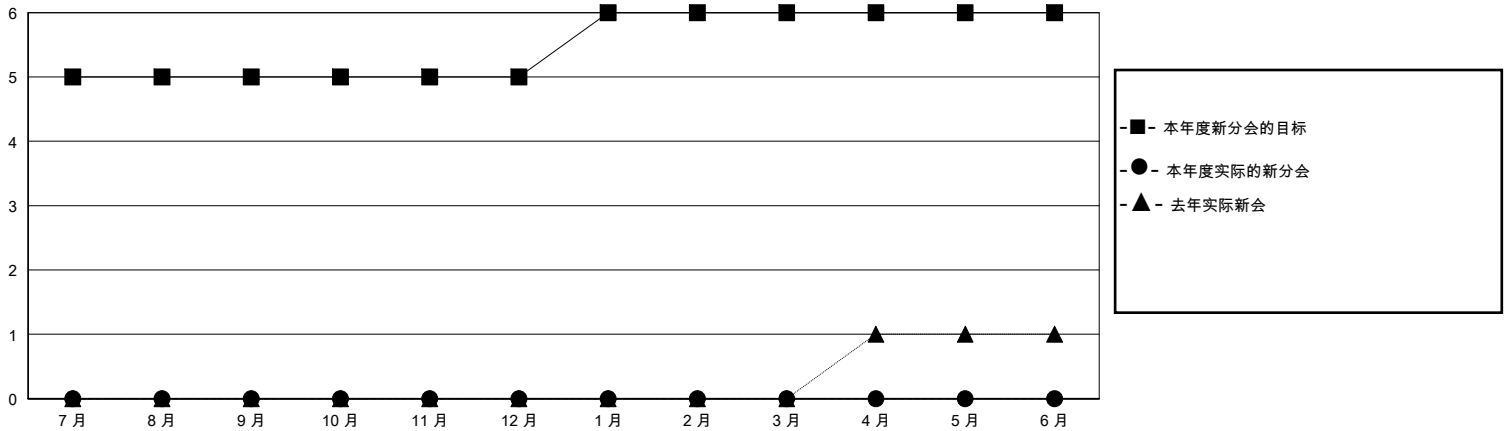

MONTHLY MEMBERSHIP PROGRESS REPORT

District 394

Results as of: 10/31/2024

GMT:

地点 CHINA

GMT宪章区

分会			
成果 2024-2025			
季	新分会目标	新会	会员流失的分会
7月/8月/9月	5	0	0
10月/11月/12月	0	0	0
1月/2月/3月	1	0	0
4月/5月/6月	0	0	0

位会员@每位须缴			
成果 2024-2025			
季	会员净增长目标	实际会员增长数	实际退会会员 (包括转会)
7月/8月/9月	191	2	153
10月/11月/12月	127	8	2
1月/2月/3月	64	0	0
4月/5月/6月	0	0	0

目标与实际新会累积

目标和实际会员累积

已取消的分会: 0	1 CLUBS OF 31 增添1位或以上的新会员	性别分布 男 392 (65.01%) 女 211 (34.99%)
放弃的会员 过世 0 分会已取消 0 其他 155 总计 155	点击这里取得累计会员数据	总计家庭单位会员数 0 支付减半会费的家庭会员 0