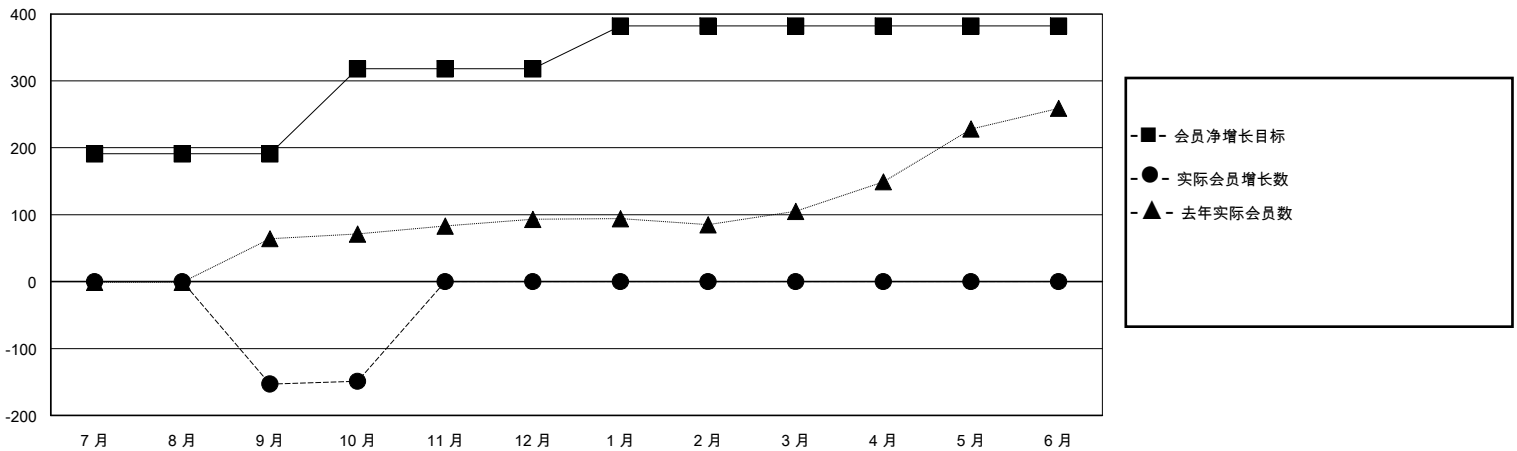

MONTHLY MEMBERSHIP PROGRESS REPORT

District 394

Results as of: 10/31/2024

GMT:

地点 CHINA

GMT宪章区

分会			
成果 2024-2025			
季	新分会目标	新会	会员流失的分会
7月/8月/9月	5	0	0
10月/11月/12月	0	0	0
1月/2月/3月	1	0	0
4月/5月/6月	0	0	0

位会员@每位须缴			
成果 2024-2025			
季	会员净增长目标	实际会员增长数	实际退会会员 (包括转会)
7月/8月/9月	191	2	153
10月/11月/12月	127	8	2
1月/2月/3月	64	0	0
4月/5月/6月	0	0	0

目标与实际新会累积

目标和实际会员累积

已取消的分会: 0	1 CLUBS OF 31 增添1位或以上的新会员	性别分布 男 392 (65.01%) 女 211 (34.99%)
放弃的会员 过世 0 分会已取消 0 其他 155 总计 155	点击这里取得累计会员数据	总计家庭单位会员数 0 支付减半会费的家庭会员 0